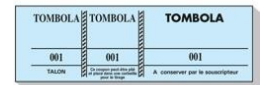

PRODUCTFICHE 96500E

EXACOMPTA
PARIS

Referentie	96500E
Omschrijving	Tombolablok met 3 luiken in kleur 4,8x15 cm
Merk	Exacompta
Kleur	Geassorteerd (Blauw - Geel - Groen - Roze - Wit)
Buitenafmeting	4,8x15 cm
Grammage	60G/M2
Productafmetingen (Lxlxh)	48 x 150 x 10 mm
Volume stuk	0,072 dm ³
Stuk gewicht	48 g
UC pakket	10
Afm pakket (Lxlxh)	48 x 150 x 83 mm
Volume pakket	0,598 dm ³
Gewicht pakket	482 g
EAN pak	3130631965007
UC karton	100
Afm karton (Lxlxh)	307 x 260 x 110 mm
Volume karton	8,78 dm ³
Gewicht karton	5 000 g
EAN karton	3130632965006
UC pallet	8000
Afm pallet (Lxlxh)	1200 x 800 x 1245 mm
Volume pallet	1 195 dm ³
Gewicht pallet	415 000 g

Blok van 100 afscheurbare bladen in 3 luiken, genummerd van 1 tot 1000 in een pak van 10 blokken.
Elk vel bestaat uit 3 coupons waarvan twee afscheurbaar: souche, controle en klant.
Het genummerd blokje is ideaal voor manifestaties met een dubbele controle (tentoonstellingen), om de bezoekers of verkochte producten bij te houden, of voor loterijen, tombola's