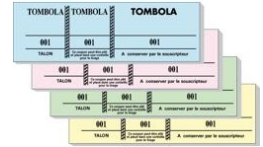

PRODUCTFICHE 96500E

EXACOMPTA
PARIS

Referentie	96500E
Omschrijving	Tombolablok met 3 luiken in kleur 4,8x15 cm
Merk	Exacompta
Kleur	Geassorteerd (Blauw - Geel - Groen - Roze - Wit)
Buitenafmeting	4,8x15 cm
Grammage	60G/M2
Productafmetingen (Lxlxh)	48 x 150 x 10 mm
Volume stuk	0,072 dm ³
Stuk gewicht	48 g
UC pakket	10
Afm pakket (Lxlxh)	48 x 150 x 83 mm
Volume pakket	0,598 dm ³
Gewicht pakket	482 g
EAN pak	3130631965007
UC karton	100
Afm karton (Lxlxh)	307 x 260 x 110 mm
Volume karton	8,78 dm ³
Gewicht karton	5 000 g
EAN karton	3130632965006
UC pallet	8000
Afm pallet (Lxlxh)	1200 x 800 x 1245 mm
Volume pallet	1 195 dm ³
Gewicht pallet	415 000 g

Blok van 100 afscheurbare bladen in 3 luiken, genummerd van 1 tot 1000 in een pak van 10 blokken.
Elk vel bestaat uit 3 coupons waarvan twee afscheurbaar: souche, controle en klant.
Het genummerd blokje is ideaal voor manifestaties met een dubbele controle (tentoonstellingen), om de bezoekers of verkochte producten bij te houden, of voor loterijen, tombola's