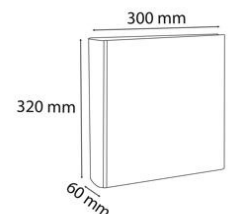

# PRODUCTFICHE 53955E

EXACOMPTA  
PARIS

Referentie	53955E
Omschrijving	KreaCover Ordner PP - rug 50mm - A4 Maxi
Merk	Exacompta
Kleur	Wit
Buitenafmeting	320x300 mm
Geschikt voor	A4 MAXI 297x242
Productafmetingen (Lxlxh)	55 x 280 x 320 mm
Volume stuk	4,928 dm <sup>3</sup>
Stuk gewicht	391 g
EAN stuk	3130630539551
UC karton	10
Afm karton (Lxlxh)	580 x 220 x 335 mm
Volume karton	42,746 dm <sup>3</sup>
Gewicht karton	4 330 g
EAN karton	3130632539559
UC pallet	420
Afm pallet (Lxlxh)	1200 x 800 x 2130 mm
Volume pallet	2 045 dm <sup>3</sup>
Gewicht pallet	194 300 g

Het keurmerk voor  
verantwoord bosbeheer  
FSC® C002321

Stevige ordner met hefboom, gemakkelijk te personaliseren voor instructiemappen, communicatiedossiers of enkel voor een gemakkelijk klassement.

Een insteektas op de omslag + een tas op de rug van de ordner.

2 tassen aan de binnenkant om enkele losse bladen in te schuiven.

Uitgerust met Prem'Touch-mechaniek, zeer robuust en ergonomisch dankzij de drukknop, 10 jaar garantie.

Maxi A4-formaat, geschikt voor het klasseren van bladen, geperforeerde showtassen en A4 maxi-tabbladen zonder dat deze uit de map steken. Franse productie.