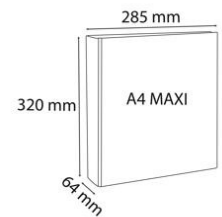

PRODUCTFICHE 51943BE

EXACOMPTA
PARIS

Referentie	51943BE
Omschrijving	Kreacover Ringband in PP personaliseerbaar - 2 vakken - 4D-ringen 40mm - A4 maxi
Merk	Exacompta
Kleur	Blauw
Buitenafmeting	320x285 mm
Geschikt voor	A4 MAXI 297x242
Productafmetingen (LxIxh)	320 x 285 x 64 mm
Volume stuk	5,837 dm ³
Stuk gewicht	421 g
EAN stuk	3130635109438
UC karton	10
Afm karton (LxIxh)	495 x 185 x 330 mm
Volume karton	30,22 dm ³
Gewicht karton	4 520 g
EAN karton	3130636510943
UC pallet	270
Afm pallet (LxIxh)	1200 x 800 x 1150 mm
Volume pallet	1 104 dm ³
Gewicht pallet	142 935 g

Stevige gelamineerde omslag met insteekhoes aan de voorzijde en op de rug van de map om te personaliseren. Als extra heeft de map 2 hoezen aan de binnenzijde voor het opbergen van losse bladen. Een rug van 60mm, uitgerust met een D-ring mechanisme dat een betere opslagcapaciteit biedt. Deze map kan maximaal 370 vel bevatten. In A4-formaat geschikt voor tassen, tabbladen, geperforeerde bladen zonder dat er iets buiten de map steekt.