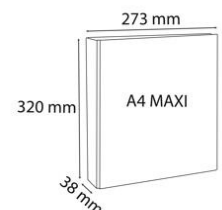

Het keurmerk voor
verantwoord bosbeheer
FSC® C002321

Kreacover is een snelle, kwalitatieve oplossing voor het presenteren van een gepersonaliseerd en gemakkelijk aanpasbaar dossier. De mappen van Kreacover zijn FSC®-gecertificeerd dus milieuvriendelijk.

Stevige gelamineerde omslag met insteekhoes aan de voorzijde en op de rug van de map om te personaliseren. Als extra heeft de map 2 hoezen aan de binnenzijde voor het opbergen van losse bladen. Een rug van 34 mm, uitgerust met een D-ring mechanisme dat een betere opslagcapaciteit biedt. Deze map kan maximaal 140 vel bevatten. In A4-formaat geschikt voor tassen, tabbladen, geperforeerde bladen zonder dat er iets buiten de map steekt.

Covers en labels zijn gemakkelijk te personaliseren met de Kreaman-applicatie die beschikbaar is op de exacompta-website.