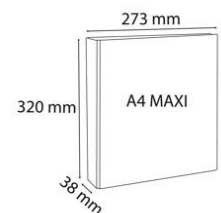

Het keurmerk voor
verantwoord bosbeheer
FSC® C002321

Kreacover is een snelle, kwalitatieve oplossing voor het presenteren van een gepersonaliseerd en gemakkelijk aanpasbaar dossier. De mappen van Kreacover zijn FSC®-gecertificeerd dus milieuvriendelijk.

Stevige gelamineerde omslag met insteekhoes aan de voorzijde en op de rug van de map om te personaliseren. Als extra heeft de map 2 hoezen aan de binnenzijde voor het opbergen van losse bladen. Een rug van 34 mm, uitgerust met een D-ring mechanisme dat een betere opslagcapaciteit biedt. Deze map kan maximaal 180 vel bevatten. In A4-formaat geschikt voor tassen, tabbladen, geperforeerde bladen zonder dat er iets buiten de map steekt.

Covers en labels zijn gemakkelijk te personaliseren met de Kreaman-applicatie die beschikbaar is op de exacompta-website.