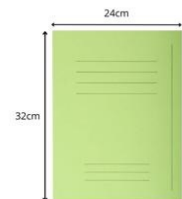

DIN
6738

www.blauer-engel.de/uz14b

De dossiermappen Forever220 zijn stevige mappen van een hoge kwaliteit, pastelkleurig en gemakkelijk te identificeren. Een uitstekende prijs/kwaliteit.

Ideaal om uw documenten eenvoudig te klasseren in uw bureau of in hangmappen. Op de gedrukte lijnen op de omslag kan de nodige informatie geschreven worden.

Een stevig ecologisch karton 100% gerecycleerd en Blauwe Engel gecertificeerd.

De mappen hebben het DIN 6738 label, een garantie voor goede archivering van de documenten van 50 jaar.