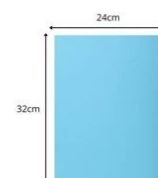

Dankzij de klep aan de zijkant blijven de dossier mooi in de map.

SUPER is een gamma van kwaliteitsvolle mappen in pastelkleuren. Dossiers zijn gemakkelijk te identificeren door beschrijfbare omslag.

De omslag is stevig, PEFC gecertificeerd en gewonnen uit duurzaam beheerde bossen en is een lokale productie van de groep Exacompta- Clairfontaine

Dit product heeft de ISO 9706 norm. Deze norm waarborgt een goede archivering van 100 jaar.