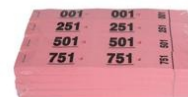

FICHE PRODUIT 96604E

EXACOMPTA
PARIS

Référence	96604E
Désignation	Carnet de 50 tickets vestiaires numérotés de 3 volets (dont 2 volets avec trous) - Format 20x3 cm
Marque	Exacompta
Couleur	Rose
Format extérieur	20x3 cm
Grammage	160G/M2
Dim. pièce (Lxlxh)	30 x 200 x 10 mm
Volume pièce	0,06 dm ³
Poids pièce	46 g
Nombre d'unité par paquet	20
Dim. paquet (Lxlxh)	120 x 200 x 50 mm
Volume paquet	1,2 dm ³
Poids paquet	946 g
EAN paquet	3130630966043
Nombre d'unité par carton	100
Dim. carton (Lxlxh)	275 x 215 x 125 mm
Volume carton	7,391 dm ³
Poids carton	4 870 g
EAN carton	3130631966042
Nombre d'unité par palette	5200
Dim. palette (Lxlxh)	1200 x 800 x 610 mm
Volume palette	586 dm ³
Poids palette	265 240 g

Carnet de 50 tickets détachables en 3 coupons (dont 2 avec trous), en papier cartonné blanc ou couleur. Numéroté par séries de 1 à 1 000 soient 20 carnets de 50 tickets.

Idéal pour les vestiaires : les trous permettent d'insérer les coupons du ticket sur des cintres.