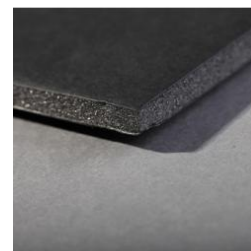

## FICHE PRODUIT 93691C

Référence	93691C
Désignation	Carton Mousse 6 feuilles 100x140cm 3mm
Marque	Clairefontaine
Couleur	Noir
Format à classer	100 x 140
Dim. pièce (Lxlxh)	1000 x 1400 x 30 mm
Volume pièce	0,792 dm <sup>3</sup>
Poids pièce	3 600 g
Nombre d'unité par paquet	1
Dim. paquet (Lxlxh)	1400 x 1000 x 18 mm
Volume paquet	25,2 dm <sup>3</sup>
Poids paquet	3 600 g
EAN paquet	3329680936919
Nombre d'unité par carton	4
Dim. carton (Lxlxh)	1430 x 1060 x 95 mm
Volume carton	144,001 dm <sup>3</sup>
Poids carton	16 800 g
EAN carton	3665136035486
Nombre d'unité par palette	60
Dim. palette (Lxlxh)	1200 x 800 x 1450 mm
Volume palette	1 392 dm <sup>3</sup>
Poids palette	274 000 g

Mousse de polystyrène noire, légère et rigide.

Feuilles de papier satiné sur le recto et le verso.

Idéal pour la décoration, l'encadrement, la construction de volumes légers et de maquettes.

Sans chlore ne convient pas aux colles à solvant.