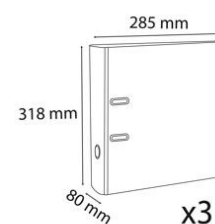

FICHE PRODUIT 918403SE

EXACOMPTA
PARIS

Référence	918403SE
Désignation	Lot de 3 classeurs à levier - dos de 80mm - format à classer A4 - extérieur en polypropylène / intérieur en papier
Marque	Exacompta
Couleur	Rouge
Format extérieur	318x285 mm
Format à classer	A4
Dim. pièce (Lxlxh)	410 x 95 x 318 mm
Volume pièce	12,386 dm ³
Poids pièce	1 288 g
EAN pièce	3130632918439
Nombre d'unité par paquet	1
Nombre d'unité par carton	4
Dim. carton (Lxlxh)	425 x 375 x 330 mm
Volume carton	52,594 dm ³
Poids carton	5 535 g
EAN carton	3130639184301
Nombre d'unité par palette	120
Dim. palette (Lxlxh)	1200 x 800 x 2148 mm
Volume palette	2 062 dm ³
Poids palette	172 200 g

Résistant : carton recouvert polypropylène.
Pratique : oeillet de maintien et de préhension.
Durable : garantie 10 ans et des renforts en coin pour durer.
Porte-étiquette avec étiquette interchangeable.
Format à classer A4. Capacité 600 feuilles. Perforations standard à 2 trous.