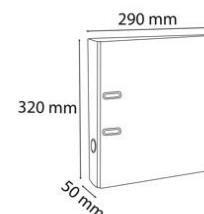

La marque de la gestion
forestière responsable
FSC® C002321

OEillet de maintien et de préhension.

Renforts métalliques à la base du classeur pour éviter une usure prématurée en position.

Equipé d'une mécanique Prem'Touch, très robuste mais aussi ergonomique grâce à son bouton poussoir.

Garantie 10 ans.

Plat papier marbré gris, dos papier, garde imprimée et étiquette collée.