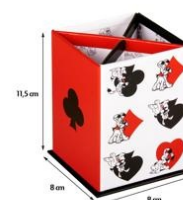

FICHE PRODUIT 812982C

Référence	812982C
Désignation	AST3 Idéfix Pot à crayons rectangulaire Jeu cartes
Marque	Clairefontaine
Couleur	A motifs
Dim. pièce (Lxlxh)	180 x 177 x 29 mm
Volume pièce	0,924 dm ³
Poids pièce	140 g
EAN pièce	3329688129825
Nombre d'unité par paquet	4
Dim. paquet (Lxlxh)	180 x 177 x 113 mm
Volume paquet	3,6 dm ³
Poids paquet	560 g
EAN paquet	3665086016658
Nombre d'unité par carton	12
Dim. carton (Lxlxh)	310 x 245 x 245 mm
Volume carton	18,608 dm ³
Poids carton	1 940 g
EAN carton	3665136024398
Nombre d'unité par palette	600
Dim. palette (Lxlxh)	1200 x 800 x 1400 mm
Volume palette	1 344 dm ³
Poids palette	118 250 g

Astérix a un caractère patrimonial, il fait partie intégrante de la culture française et bien au-delà.
 Pelliculage brillant pour éviter que le produit s'abîme.
 Outil idéal pour organiser son bureau et retrouver facilement le crayon ou stylo souhaité !
 Visuel attrayant et amusant.