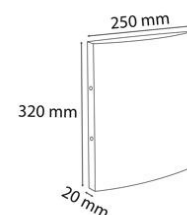

FICHE PRODUIT 54673E

EXACOMPTA
PARIS

Référence	54673E
Désignation	Classeur 2 anneaux 15mm IDERAMA PP polypropylène 5/10e - A4
Marque	Exacompta
Couleur	Vert anis
Format extérieur	320x250 mm
Format à classer	A4
Dim. pièce (Lxlxh)	320 x 250 x 20 mm
Volume pièce	1,6 dm³
Poids pièce	87 g
EAN pièce	3130630546733
Nombre d'unité par paquet	5
Dim. paquet (Lxlxh)	360 x 320 x 20 mm
Volume paquet	2,304 dm³
Poids paquet	500 g
EAN paquet	3130631546732
Nombre d'unité par carton	20
Dim. carton (Lxlxh)	390 x 130 x 330 mm
Volume carton	16,731 dm³
Poids carton	1 965 g
EAN carton	3130632546731
Nombre d'unité par palette	2160
Dim. palette (Lxlxh)	1200 x 800 x 2130 mm
Volume palette	2 045 dm³
Poids palette	257 600 g

En complément de la gamme en carte, Iderama PP souffle un vrai vent de nouveauté sur le marché du classement plastique.

Iderama PP est la première gamme à présenter une telle brillance glacée sur une semi-transparence, une palette de couleurs

Le cahier-classeur est ultra-pratique pour ranger et transporter les feuilles mobiles ou les documents perforés.

L'étiquette de dos permet d'identifier facilement le contenu.

Fabrication Française