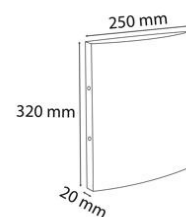

FICHE PRODUIT 54671E

EXACOMPTA
PARIS

Référence	54671E
Désignation	Classeur 2 anneaux 15mm IDERAMA PP polypropylène 5/10e - A4
Marque	Exacompta
Couleur	Noir
Format extérieur	320x250 mm
Format à classer	A4
Dim. pièce (Lxlxh)	320 x 250 x 20 mm
Volume pièce	1,6 dm³
Poids pièce	87 g
EAN pièce	3130630546719
Nombre d'unité par paquet	5
Dim. paquet (Lxlxh)	360 x 320 x 20 mm
Volume paquet	2,304 dm³
Poids paquet	500 g
EAN paquet	3130631546718
Nombre d'unité par carton	20
Dim. carton (Lxlxh)	390 x 130 x 330 mm
Volume carton	16,731 dm³
Poids carton	1 965 g
EAN carton	3130632546717
Nombre d'unité par palette	2160
Dim. palette (Lxlxh)	1200 x 800 x 2130 mm
Volume palette	2 045 dm³
Poids palette	257 600 g

En complément de la gamme en carte, Iderama PP souffle un vrai vent de nouveauté sur le marché du classement plastique.

Iderama PP est la première gamme à présenter une telle brillance glacée sur une semi-transparence, une palette de couleurs

Le cahier-classeur est ultra-pratique pour ranger et transporter les feuilles mobiles ou les documents perforés.

L'étiquette de dos permet d'identifier facilement le contenu.

Fabrication Française