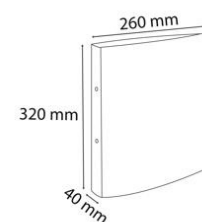

# FICHE PRODUIT 54378E

EXACOMPTA  
PARIS

Référence	54378E
Désignation	Classeur rembourdé polypropylène 2 anneaux 30mm - A4
Marque	Exacompta
Couleur	Blanc
Format extérieur	320x260 mm
Format à classer	A4
Dim. pièce (Lxlxh)	320 x 260 x 40 mm
Volume pièce	3,328 dm <sup>3</sup>
Poids pièce	275 g
EAN pièce	3130630543787
Nombre d'unité par carton	20
Dim. carton (Lxlxh)	590 x 195 x 335 mm
Volume carton	38,542 dm <sup>3</sup>
Poids carton	5 875 g
EAN carton	3130631543786
Nombre d'unité par palette	960
Dim. palette (Lxlxh)	1200 x 800 x 2190 mm
Volume palette	2 069 dm <sup>3</sup>
Poids palette	313 656 g