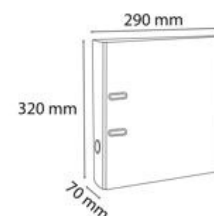

FICHE PRODUIT 53789BE

EXACOMPTA
PARIS

Référence	53789BE
Désignation	Classeur à levier Dos 70mm rembourdé 1 pochette extérieure - A4.
Marque	Exacompta
Couleur	Bleu
Format extérieur	320x290 mm
Format à classer	A4
Dim. pièce (Lxlxh)	320 x 290 x 70 mm
Volume pièce	6,496 dm ³
Poids pièce	495 g
EAN pièce	5016196055156
Nombre d'unité par carton	10
Dim. carton (Lxlxh)	580 x 220 x 335 mm
Volume carton	42,746 dm ³
Poids carton	5 375 g
EAN carton	3130635537897
Nombre d'unité par palette	420
Dim. palette (Lxlxh)	1200 x 800 x 2203 mm
Volume palette	2 115 dm ³
Poids palette	249 360 g

Grand porte-étiquette et étiquette utilisable recto/verso. Oeillet de maintien et de préhension.

Equipé d'une mécanique Prem'Touch, très robuste mais aussi ergonomique grâce à son bouton poussoir.

Garantie 10 ans.