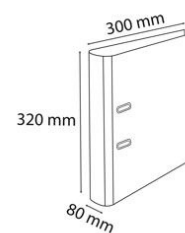

# FICHE PRODUIT 53768E

EXACOMPTA  
PARIS

Référence	53768E
Désignation	Classeur à levier Aquarel Prem"Touch - Dos arrondi 80mm - A4 - Couleurs assorties
Marque	Exacompta
Couleur	Mauve
Format extérieur	320x300 mm
Format à classer	A4 21x29,7cm
Dim. pièce (Lxlxh)	315 x 80 x 320 mm
Volume pièce	8,064 dm <sup>3</sup>
Poids pièce	537 g
EAN pièce	3130631537686
Nombre d'unité par carton	6
Dim. carton (Lxlxh)	315 x 300 x 330 mm
Volume carton	31,185 dm <sup>3</sup>
Poids carton	3 655 g
EAN carton	3130634537683
Nombre d'unité par palette	288
Dim. palette (Lxlxh)	1200 x 800 x 2140 mm
Volume palette	2 054 dm <sup>3</sup>
Poids palette	190 736 g

La marque de la gestion  
forestière responsable  
FSC® C002321

Un vent de légèreté souffle sur le classement avec la gamme pastel Aquarel d'Exacompta. Conçu en carton extrêmement rigide, recouvert de papier couleur pelliculé, le classeur à levier Aquarel est conçu pour durer. Dos rond de 80mm, mécanique Prem"Touch. Forme ergonomique, fermeture par élastique, oeillet de préhension, étiquette pour identifier le contenu, un classeur à levier aussi beau que pratique. Et en plus il est écologique car certifié FSC®.