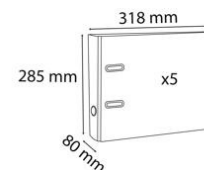

FICHE PRODUIT 53347SE

EXACOMPTA
PARIS

Référence	53347SE
Désignation	Lot de 5 classeurs à levier intérieur et extérieur en polypropylène - dos de 80mm - mécanique Prem'Touch - format à classer A4
Marque	Exacompta
Couleur	Fuchsia
Format extérieur	318x285 mm
Format à classer	A4
Dim. pièce (Lxlxh)	540 x 100 x 318 mm
Volume pièce	17,172 dm ³
Poids pièce	2 183 g
EAN pièce	3130638533476
Nombre d'unité par paquet	1
Nombre d'unité par carton	2
Dim. carton (Lxlxh)	565 x 195 x 325 mm
Volume carton	35,807 dm ³
Poids carton	4 640 g
EAN carton	3130639533475
Nombre d'unité par palette	96
Dim. palette (Lxlxh)	1200 x 800 x 2130 mm
Volume palette	2 045 dm ³
Poids palette	222 600 g

Durable : garantie 10 ans et des renforts en coin pour durer.

Format à classer A4. Capacité 600 feuilles. Perforations standard à 2 trous.

Fiche produit relative aux qualités ou caractéristiques environnementales : 53347SE