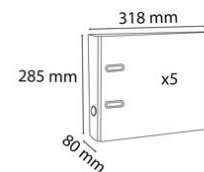

# FICHE PRODUIT 53347SE

EXACOMPTA  
PARIS

Référence	53347SE
Désignation	Lot de 5 classeurs à levier intérieur et extérieur en polypropylène - dos de 80mm - mécanique Prem'Touch - format à classer A4
Marque	Exacompta
Couleur	Fuchsia
Format extérieur	318x285 mm
Format à classer	A4
Dim. pièce (Lxlxh)	540 x 100 x 318 mm
Volume pièce	17,172 dm <sup>3</sup>
Poids pièce	2 183 g
EAN pièce	3130638533476
Nombre d'unité par paquet	1
Nombre d'unité par carton	2
Dim. carton (Lxlxh)	565 x 195 x 325 mm
Volume carton	35,807 dm <sup>3</sup>
Poids carton	4 640 g
EAN carton	3130639533475
Nombre d'unité par palette	96
Dim. palette (Lxlxh)	1200 x 800 x 2130 mm
Volume palette	2 045 dm <sup>3</sup>
Poids palette	222 600 g

Durable : garantie 10 ans et des renforts en coin pour durer.

Format à classer A4. Capacité 600 feuilles. Perforations standard à 2 trous.