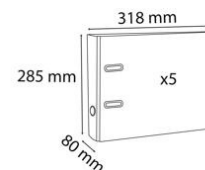

# FICHE PRODUIT 53308SE

EXACOMPTA  
PARIS

Référence	53308SE
Désignation	Lot de 5 classeurs à levier intérieur et extérieur en polypropylène - dos de 80mm - mécanique Prem'Touch - format à classer A4
Marque	Exacompta
Couleur	Blanc
Format extérieur	318x285 mm
Format à classer	A4
Dim. pièce (Lxlxh)	540 x 100 x 318 mm
Volume pièce	17,172 dm <sup>3</sup>
Poids pièce	2 183 g
EAN pièce	3130630533085
Nombre d'unité par paquet	1
Nombre d'unité par carton	2
Dim. carton (Lxlxh)	565 x 195 x 325 mm
Volume carton	35,807 dm <sup>3</sup>
Poids carton	4 640 g
EAN carton	3130639533086
Nombre d'unité par palette	96
Dim. palette (Lxlxh)	1200 x 800 x 2130 mm
Volume palette	2 045 dm <sup>3</sup>
Poids palette	222 600 g

Durable : garantie 10 ans et des renforts en coin pour durer.

Format à classer A4. Capacité 600 feuilles. Perforations standard à 2 trous.