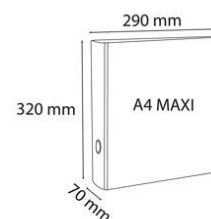

FICHE PRODUIT 51743E

EXACOMPTA
PARIS

Référence	51743E
Désignation	Classeur rembourré PVC 4 anneaux en D de 50mm en 3ème de couverture - A4 maxi
Marque	Exacompta
Couleur	Vert
Format extérieur	320x290 mm
Format à classer	A4 MAXI 297x242
Dim. pièce (Lxlxh)	320 x 290 x 80 mm
Volume pièce	7,424 dm ³
Poids pièce	513 g
EAN pièce	3130630517436
Nombre d'unité par carton	10
Dim. carton (Lxlxh)	580 x 220 x 335 mm
Volume carton	42,746 dm ³
Poids carton	5 550 g
EAN carton	3130632517434
Nombre d'unité par palette	350
Dim. palette (Lxlxh)	1200 x 800 x 1820 mm
Volume palette	1 747 dm ³
Poids palette	216 075 g

La marque de la gestion
forestière responsable
FSC® C002321

Anneaux en D pour un alignement parfait des feuilles et des intercalaires.
Grâce à son format A4 maxi, il s'adapte à tout type de documents.
Ouverture simultanée des 4 anneaux. porte-étiquette et étiquette utilisable recto/verso. Garde PVC.
Compresseur.
Oeillet de maintien et de préhension.