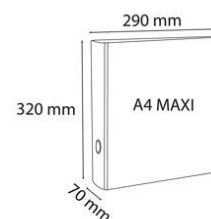

FICHE PRODUIT 51742E

EXACOMPTA
PARIS

Référence	51742E
Désignation	Classeur rembourré PVC 4 anneaux en D de 50mm en 3ème de couverture - A4 maxi
Marque	Exacompta
Couleur	Bleu
Format extérieur	320x290 mm
Format à classer	A4 MAXI 297x242
Dim. pièce (Lxlxh)	320 x 290 x 80 mm
Volume pièce	7,424 dm ³
Poids pièce	513 g
EAN pièce	3130630517429
Nombre d'unité par carton	10
Dim. carton (Lxlxh)	580 x 220 x 335 mm
Volume carton	42,746 dm ³
Poids carton	5 550 g
EAN carton	3130631517428
Nombre d'unité par palette	350
Dim. palette (Lxlxh)	1200 x 800 x 1820 mm
Volume palette	1 747 dm ³
Poids palette	216 075 g

La marque de la gestion
forestière responsable
FSC® C002321

Anneaux en D pour un alignement parfait des feuilles et des intercalaires.
Grâce à son format A4 maxi, il s'adapte à tout type de documents.
Ouverture simultanée des 4 anneaux. porte-étiquette et étiquette utilisable recto/verso. Garde PVC.
Compresseur.
Oeillet de maintien et de préhension.