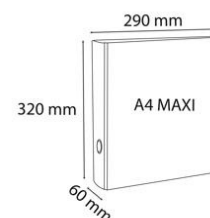

FICHE PRODUIT 51643E

EXACOMPTA
PARIS

Référence	51643E
Désignation	Classeur rembourdé PVC 4 anneaux en D de 40mm en 3ème de couverture - A4 maxi
Marque	Exacompta
Couleur	Vert
Format extérieur	320x290 mm
Format à classer	A4 MAXI 297x242
Dim. pièce (Lxlxh)	320 x 290 x 70 mm
Volume pièce	6,496 dm ³
Poids pièce	493 g
EAN pièce	3130630516439
Nombre d'unité par carton	15
Dim. carton (Lxlxh)	580 x 220 x 335 mm
Volume carton	42,746 dm ³
Poids carton	7 820 g
EAN carton	3130632516437
Nombre d'unité par palette	525
Dim. palette (Lxlxh)	1200 x 800 x 1845 mm
Volume palette	1 771 dm ³
Poids palette	241 800 g

La marque de la gestion
forestière responsable
FSC® C002321

Anneaux en D pour un alignement parfait des feuilles et des intercalaires.
Grâce à son format A4 maxi, il s'adapte à tout type de documents.
Ouverture simultanée des 4 anneaux. porte-étiquette et étiquette utilisable recto/verso. Garde PVC.
Compresseur.
Oeillet de maintien et de préhension.