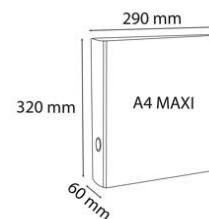

FICHE PRODUIT 51642E

EXACOMPTA
PARIS

Référence	51642E
Désignation	Classeur rembourré PVC 4 anneaux en D de 40mm en 3ème de couverture - A4 maxi
Marque	Exacompta
Couleur	Bleu
Format extérieur	320x290 mm
Format à classer	A4 MAXI 297x242
Dim. pièce (Lxlxh)	320 x 290 x 70 mm
Volume pièce	6,496 dm ³
Poids pièce	493 g
EAN pièce	3130630516422
Nombre d'unité par carton	15
Dim. carton (Lxlxh)	580 x 220 x 335 mm
Volume carton	42,746 dm ³
Poids carton	7 820 g
EAN carton	3130631516421
Nombre d'unité par palette	525
Dim. palette (Lxlxh)	1200 x 800 x 1845 mm
Volume palette	1 771 dm ³
Poids palette	241 800 g

La marque de la gestion
forestière responsable
FSC® C002321

Anneaux en D pour un alignement parfait des feuilles et des intercalaires.
Grâce à son format A4 maxi, il s'adapte à tout type de documents.
Ouverture simultanée des 4 anneaux. porte-étiquette et étiquette utilisable recto/verso. Garde PVC.
Compresseur.
Oeillet de maintien et de préhension.