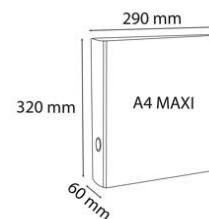

FICHE PRODUIT 51641E

EXACOMPTA
PARIS

Référence	51641E
Désignation	Classeur rembourré PVC 4 anneaux en D de 40mm en 3ème de couverture - A4 maxi
Marque	Exacompta
Couleur	Noir
Format extérieur	320x290 mm
Format à classer	A4 MAXI 297x242
Dim. pièce (Lxlxh)	320 x 290 x 70 mm
Volume pièce	6,496 dm ³
Poids pièce	493 g
EAN pièce	3130630516415
Nombre d'unité par carton	15
Dim. carton (Lxlxh)	580 x 220 x 335 mm
Volume carton	42,746 dm ³
Poids carton	7 820 g
EAN carton	3130631516414
Nombre d'unité par palette	525
Dim. palette (Lxlxh)	1200 x 800 x 1845 mm
Volume palette	1 771 dm ³
Poids palette	241 800 g

La marque de la gestion
forestière responsable
FSC® C002321

Anneaux en D pour un alignement parfait des feuilles et des intercalaires.
Grâce à son format A4 maxi, il s'adapte à tout type de documents.
Ouverture simultanée des 4 anneaux. porte-étiquette et étiquette utilisable recto/verso. Garde PVC.
Compresseur.
Oeillet de maintien et de préhension.