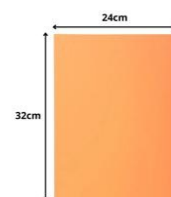

FICHE PRODUIT 332007E

EXACOMPTA
PARIS

Référence	332007E
Désignation	Paquet de 50 chemises 2 rabats SUPER 210 - 24x32cm
Marque	Exacompta
Couleur	Orange
Format extérieur	24x32 cm
Format à classer	A4
Grammage	210G/M2
Dim. pièce (Lxlxh)	315 x 240 x 45 mm
Volume pièce	3,402 dm³
Poids pièce	1 997 g
EAN pièce	3130633320071

Nombre d'unité par carton	5
Dim. carton (Lxlxh)	340 x 270 x 260 mm
Volume carton	23,868 dm³
Poids carton	10 220 g
EAN carton	3130631332007

Nombre d'unité par palette	200
Dim. palette (Lxlxh)	1200 x 800 x 1165 mm
Volume palette	1 118 dm³
Poids palette	429 800 g

ISO
9706

Le rabat latéral mais aussi le rabat en pied assure un parfait maintien des documents dans le dossier. SUPER est une gamme de chemises haute qualité, coloris pastel pour un classement doux, facile à identifier en manuscrit au simple stylo le contenu.

La carte est noble, et résistante, elle est certifiée PEFC, issue de forêts gérées durablement. Elle est fabriquée localement dans les usines du Groupe Exacompta-Clairefontaine.

Garanti 100 ans d'archivage, cette chemise accompagne votre classement pour longtemps.