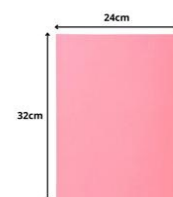

FICHE PRODUIT 332003E

EXACOMPTA
PARIS

Référence	332003E
Désignation	Paquet de 50 chemises 2 rabats SUPER 210 - 24x32cm
Marque	Exacompta
Couleur	Rose
Format extérieur	24x32 cm
Format à classer	A4
Grammage	210G/M2
Dim. pièce (Lxlxh)	315 x 240 x 45 mm
Volume pièce	3,402 dm³
Poids pièce	1 997 g
EAN pièce	3130633320033

Nombre d'unité par carton	5
Dim. carton (Lxlxh)	340 x 270 x 260 mm
Volume carton	23,868 dm³
Poids carton	10 220 g
EAN carton	3130635332003

Nombre d'unité par palette	200
Dim. palette (Lxlxh)	1200 x 800 x 1165 mm
Volume palette	1 118 dm³
Poids palette	429 800 g

ISO
9706

Le rabat latéral mais aussi le rabat en pied assure un parfait maintien des documents dans le dossier. SUPER est une gamme de chemises haute qualité, coloris pastel pour un classement doux, facile à identifier en manuscrit au simple stylo le contenu.

La carte est noble, et résistante, elle est certifiée PEFC, issue de forêts gérées durablement. Elle est fabriquée localement dans les usines du Groupe Exacompta-Clairefontaine.

Garanti 100 ans d'archivage, cette chemise accompagne votre classement pour longtemps.