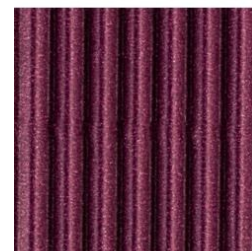

## FICHE PRODUIT 195608C

Référence	195608C
Désignation	CARTON ONDULÉ, Paquet de 10 feuilles moyenne cannelure 300g/m <sup>2</sup> au format 50x70cm
Marque	Clairefontaine
Couleur	Opéra
Format extérieur	50 x 70 cm
Grammage	300 g/m <sup>2</sup>
Dim. pièce (Lxlxh)	698 x 500 x 13 mm
Volume pièce	4,537 dm <sup>3</sup>
Poids pièce	940 g
Nombre d'unité par paquet	1
Dim. paquet (Lxlxh)	698 x 500 x 13 mm
Volume paquet	4,537 dm <sup>3</sup>
Poids paquet	940 g
EAN paquet	3065504712085
Nombre d'unité par carton	5
Dim. carton (Lxlxh)	547 x 740 x 90 mm
Volume carton	36,43 dm <sup>3</sup>
Poids carton	5 100 g
EAN carton	123065504712085
Nombre d'unité par palette	120
Dim. palette (Lxlxh)	1200 x 800 x 980 mm
Volume palette	940,8 dm <sup>3</sup>
Poids palette	135 000 g

Le carton ondulé moyenne cannelure est recommandé pour les activités manuelles et artistiques telles que la création de maquettes et d'objets de décoration, la réalisation de cartes et de pantin et la fabrication de pots à crayon par exemples.